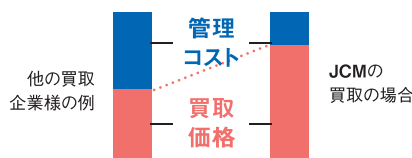

\ JCMのあんしんポイント /

大手企業
1700社と
提携

防衛省・外務省・JICA・医師協同組合・弁護士協同組合・税理士会・司法書士協同組合・警察生活協同組合・NHK共済会・日本通運・ANA・JAL・NECグループ・Panasonicグループ・三菱電機グループ・日立グループ・伊藤忠商事・三井物産・丸紅・双日・AEONグループ・TOTO・カシオ・東京建物・ハウスメイト・電力生活協同組合・県庁生活協同組合・学校生活協同組合
その他 計1,700社

創業
1984年
豊富な買取実績

JCMは、一般社団法人 日本中古自動車販売協会連合会と、銀行・信販・生損保など60社の出資提携により1984年に設立された会社です。
中古車情報誌「カーセンサー」の営業・制作・自動車販売店向けの販売管理システムの開発・販売等を行っています。

コストを抑え
お客様に**還元**

高価買取の理由
詳細はこちらから!

KK00008376

他にも
豊富な
メリット!

出張査定
無料

諸手続き代行費用
無料

買取金額
約**1ヶ月前**に
確定

お引取り当日の
現金
支払いOK!

ご売却の流れ

お申込・お問合わせ

出張査定・お見積

金額のご提示・ご契約

お引取り・お支払い

売却後のフォロー

FAX用・無料査定お申込シート

※お申込後、JCMよりご連絡致します。

FAX:0120-224-688

☐ 下記の「個人情報の取扱いについて」に同意のうえ、申込みます。

取扱い： 高知県庁消費生活協同組合

お名前			売却予定時期	月頃
ご住所	〒 -			
ご希望 連絡方法	1. 電話	電話番号		
	2. E-mail	メールアドレス:		
年式	年	月	登録	車種名
				グレード
				走行距離
				km
ご要望 お問合せ				

車検証と一緒にFAXいただくより詳しい概算査定額をご案内可能です。お車の内容により概算価格算出が難しい場合がございます(出張査定にてご対応いたします)。

個人情報の取扱いについて
お客様からお預かりした個人情報は、本サービスを円滑・的確に提供するために利用し、ご本人の了承を得ずに第三者への開示・提供や目的以外での利用はいたしません。ただし、サービスにより利用目的の達成に必要な範囲内において個人情報取扱い業務の一部または全部を当社提携委託先にて行う場合があります。(この場合は、個人情報取扱いに関し、当社同等以上の義務を課します) / お客様が個人情報を提供することに関しては、お客様任意のものとなりますが、情報が不十分な場合には、本サービスをご利用できない場合がございます。 / お客様の個人情報に関する、情報開示・訂正・削除は、下記までお問合せください。【個人情報取扱いに関する問い合わせ】(株)JCM 流通事業部 個人情報保護部門管理者 ryutsu@jcmnet.co.jp 電話：03-3219-0055